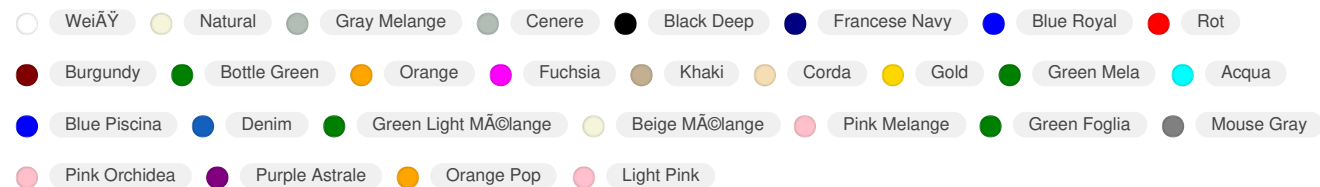

SOL'S
CRUSADER MEN T-Shirt 150g

Code: **S03582**

CRUSADER MEN T-Shirt 150g

SOL'S CRUSADER MEN, t-shirt uomo in jersey aderente con scollo rotondo, 100% cotone da agricoltura biologica Finitura naturale per una sensazione pi morbida e liscia, 100% cotone coltetto a costine Scollo rotondo Nastro sul collo Taglio aderente Tubolare. Per la corrispondenza delle taglie, consultare la tabella delle taglie nella sezione documentazione del prodotto.

TECHNICAL SPECIFICATIONS

Material	Cotone Organico
Net Weight	0.127 kg
Dimensions	67X43X33 CM
Country of Origin	PK
Customizable	Yes â€” 5 print positions
Category	T-Shirts

AVAILABLE COLORS

28 available colors