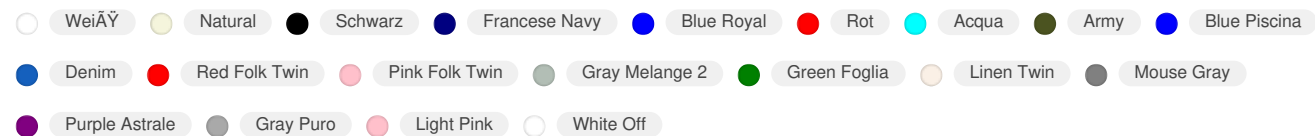

SOL'S
PACIFIC MEN POLO

Code: **S04439**

PACIFIC MEN POLO

SOL'S PACIFIC POLO MEN, polo unisex, 100% cotone ringspun pettinato, nuova vestibilit  - vestibilit  comoda, maniche corte, taglio cucito, colletto e polsini a costine con elastan, fettuccia sul collo, abbottonatura rinforzata con 2 bottoni ecr , orlo dritto con spacchetti laterali rinforzati, bottone di riserva sulla cucitura laterale interna. Per informazioni sulle taglie, consultare la tabella delle taglie nella documentazione del prodotto.

TECHNICAL SPECIFICATIONS

Material	Cotone
Net Weight	0.241 kg
Dimensions	60X40X32 CM
Country of Origin	BD
Customizable	Yes � 5 print positions
Category	Polo

AVAILABLE COLORS

20 available colors

AVAILABLE SIZES