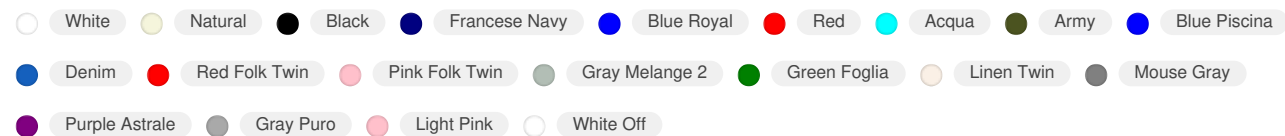

SOL'S
PACIFIC MEN POLO

Code: **S04439**

PACIFIC MEN POLO

SOL'S PACIFIC POLO MEN, polo unisex, 100% cotone ringspun pettinato, nuova vestibilit  - vestibilit  comoda, maniche corte, taglio cucito, colletto e polsini a costine con elastan, fettuccia sul collo, abbottonatura rinforzata con 2 bottoni ecr , orlo dritto con spacchetti laterali rinforzati, bottone di riserva sulla cucitura laterale interna. Per informazioni sulle taglie, consultare la tabella delle taglie nella documentazione del prodotto.

TECHNICAL SPECIFICATIONS

Material	Cotone
Net Weight	0.241 kg
Dimensions	60X40X32 CM
Country of Origin	BD
Customizable	Yes - 5 print positions
Category	Polo Shirts

AVAILABLE COLORS

20 available colors

AVAILABLE SIZES