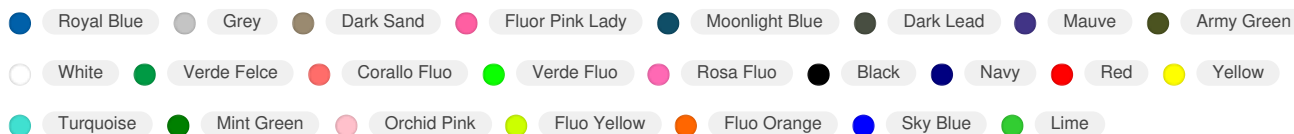

T-Shirts Donna BAHRAIN WOMAN 135g

Codice: CA0408

100% polyester, waffle interlock, 135 gsm.

SPECIFICHE TECNICHE

Dimensioni 42 X 62 CM

Categoria Clothing & wearables , Textile categories , T-shirts

COLORI DISPONIBILI

24 colori disponibili

TAGLIE DISPONIBILI

S M L XL 2XL