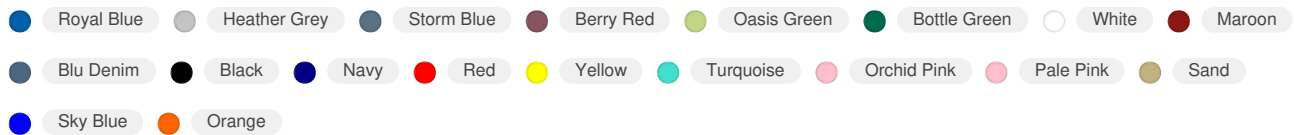

## T-Shirts Uomo EXTREME 160g

Codice: CA1217

100% cotton, single jersey, 160 gsm.

### COLORI DISPONIBILI

19 colori disponibili