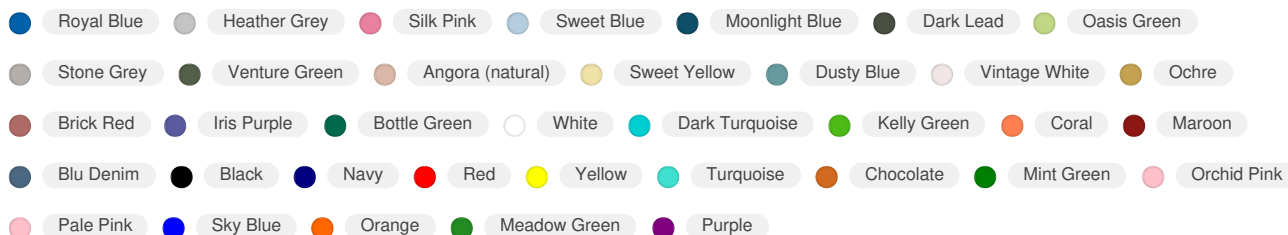

T-Shirts BEAGLE 155g

Codice: CA6554

100% cotton, single jersey, 155 gsm.

SPECIFICHE TECNICHE

Dimensioni	46 X 66 CM
Categoria	Clothing & wearables , Textile categories , T-shirts

COLORI DISPONIBILI

36 colori disponibili

TAGLIE DISPONIBILI

1/2 3/4 5/6 7/8 9/10 11/12 XS S M L XL 2XL 3XL 4XL 5XL