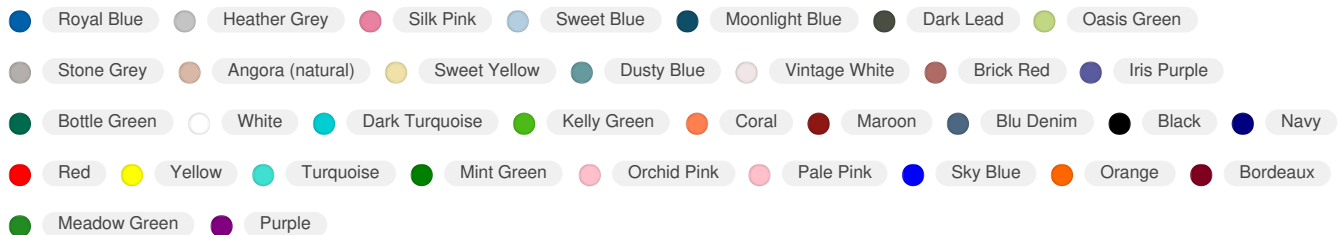

T-Shirts Donna JAMAICA 155g

Codice: CA6627

100% cotton, single jersey, 155 gsm.

SPECIFICHE TECNICHE

Dimensioni	41 X 62 CM
Categoria	Clothing & wearables , Textile categories , T-shirts

COLORI DISPONIBILI

34 colori disponibili

TAGLIE DISPONIBILI

1/2 3/4 5/6 7/8 9/10 11/12 S M L XL 2XL 3XL