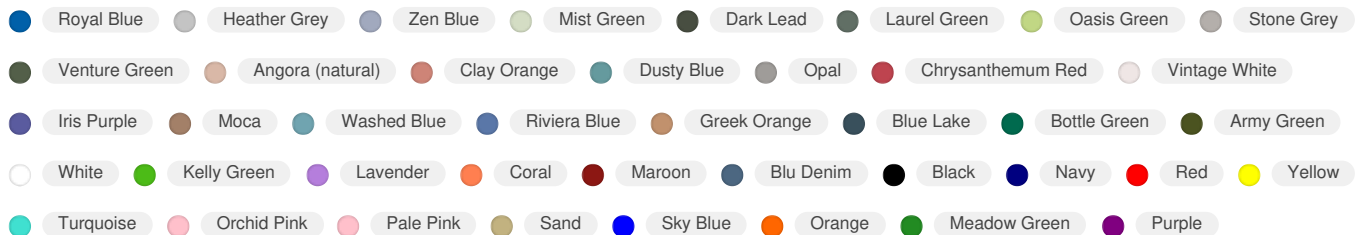

T-Shirts Donna CAPRI 170g

Codice: CA6683

100% cotton, single jersey, 170 gsm.

SPECIFICHE TECNICHE

Dimensioni	41 X 62 CM
Categoria	Clothing & wearables , Textile categories , T-shirts

COLORI DISPONIBILI

41 colori disponibili

TAGLIE DISPONIBILI