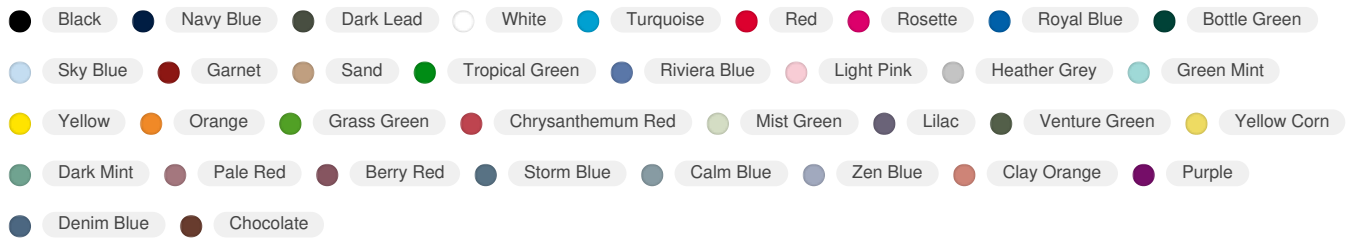

Polo Shirts Donna STAR WOMAN 200g

Codice: PO6634

100% cotton, piqu , 200 gsm.

SPECIFICHE TECNICHE

Dimensioni 42 X 61 CM

Categoria Clothing & wearables , Textile categories , Polos

COLORI DISPONIBILI

35 colori disponibili

TAGLIE DISPONIBILI

S M L XL 2XL 3XL